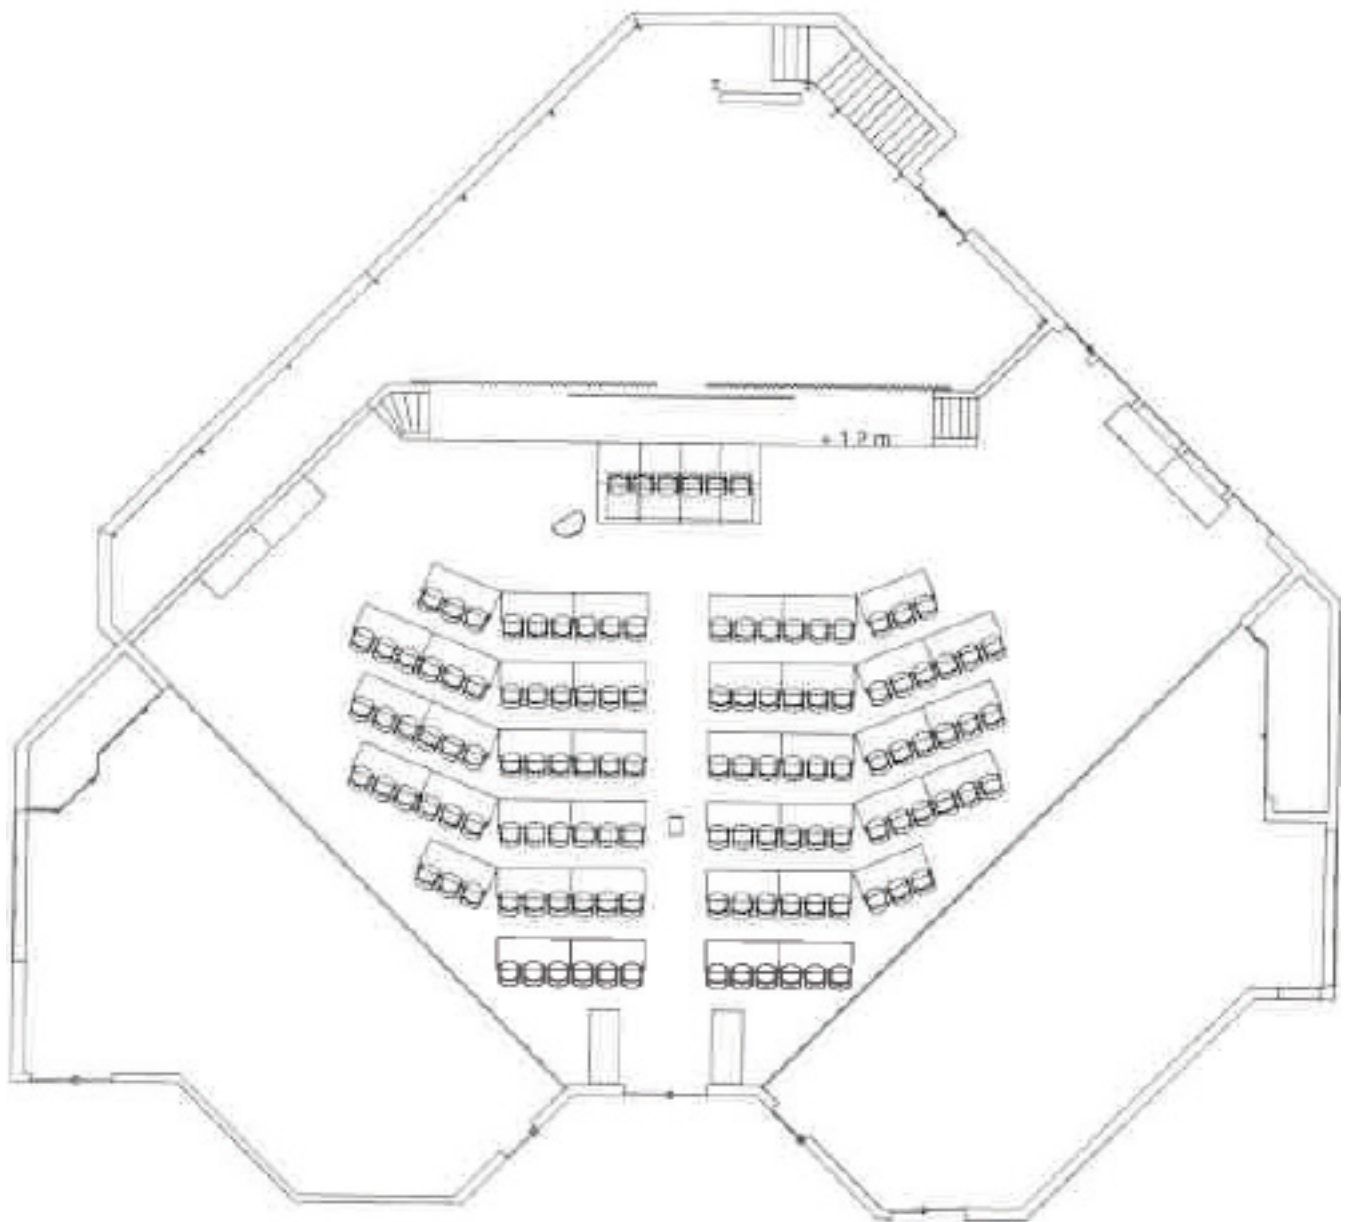

Kultur- & Kongresszentrum Biberist

BIBERENA

Restaurant | Bar | Seminare | Events | Anlässe

Seminar- und Vortragsbestuhlung, nur Hauptsaal
Platzanzahl: 186 Personen sitzend

BIBERENA Kultur- & Kongresszentrum Biberist

Emmenstrasse 3 / PF 114
CH - 4562 Biberist (SO)

info@biberena.ch
www.biberena.ch

Tel. 032 322 85 85
Fax 032 675 20 43