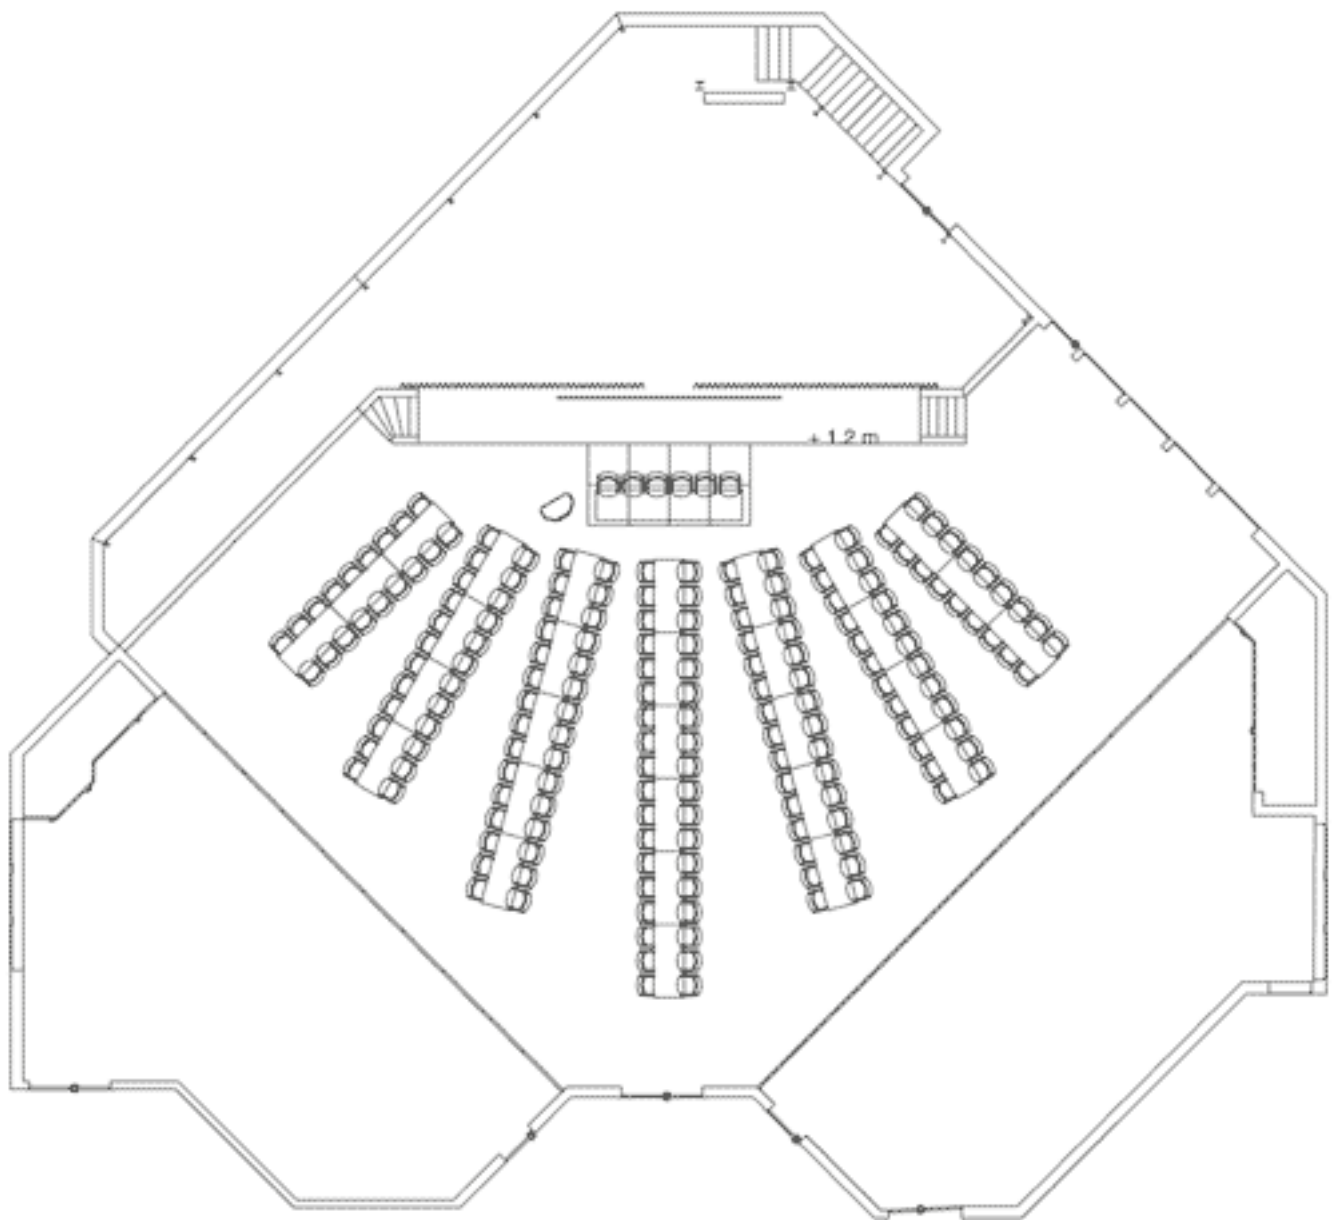

BIBERENA

Restaurant | Bar | Seminare | Events | Anlässe

Seminar- und Vortragsbestuhlung, nur Hauptsaal
Platzanzahl: 186 Personen sitzend

BIBERENA Kultur- & Kongresszentrum Biberist

Emmenstrasse 3 / PF 114
CH - 4562 Biberist (SO)

Restaurant | Bar | Seminare | Events | Anlässe

Bankettbestuhlung, inkl. Seitensaal Ost
Platzanzahl: 168 Personen sitzend

BIBERENA Kultur- & Kongresszentrum Biberist

Emmenstrasse 3 / PF 114
CH - 4562 Biberist (SO)