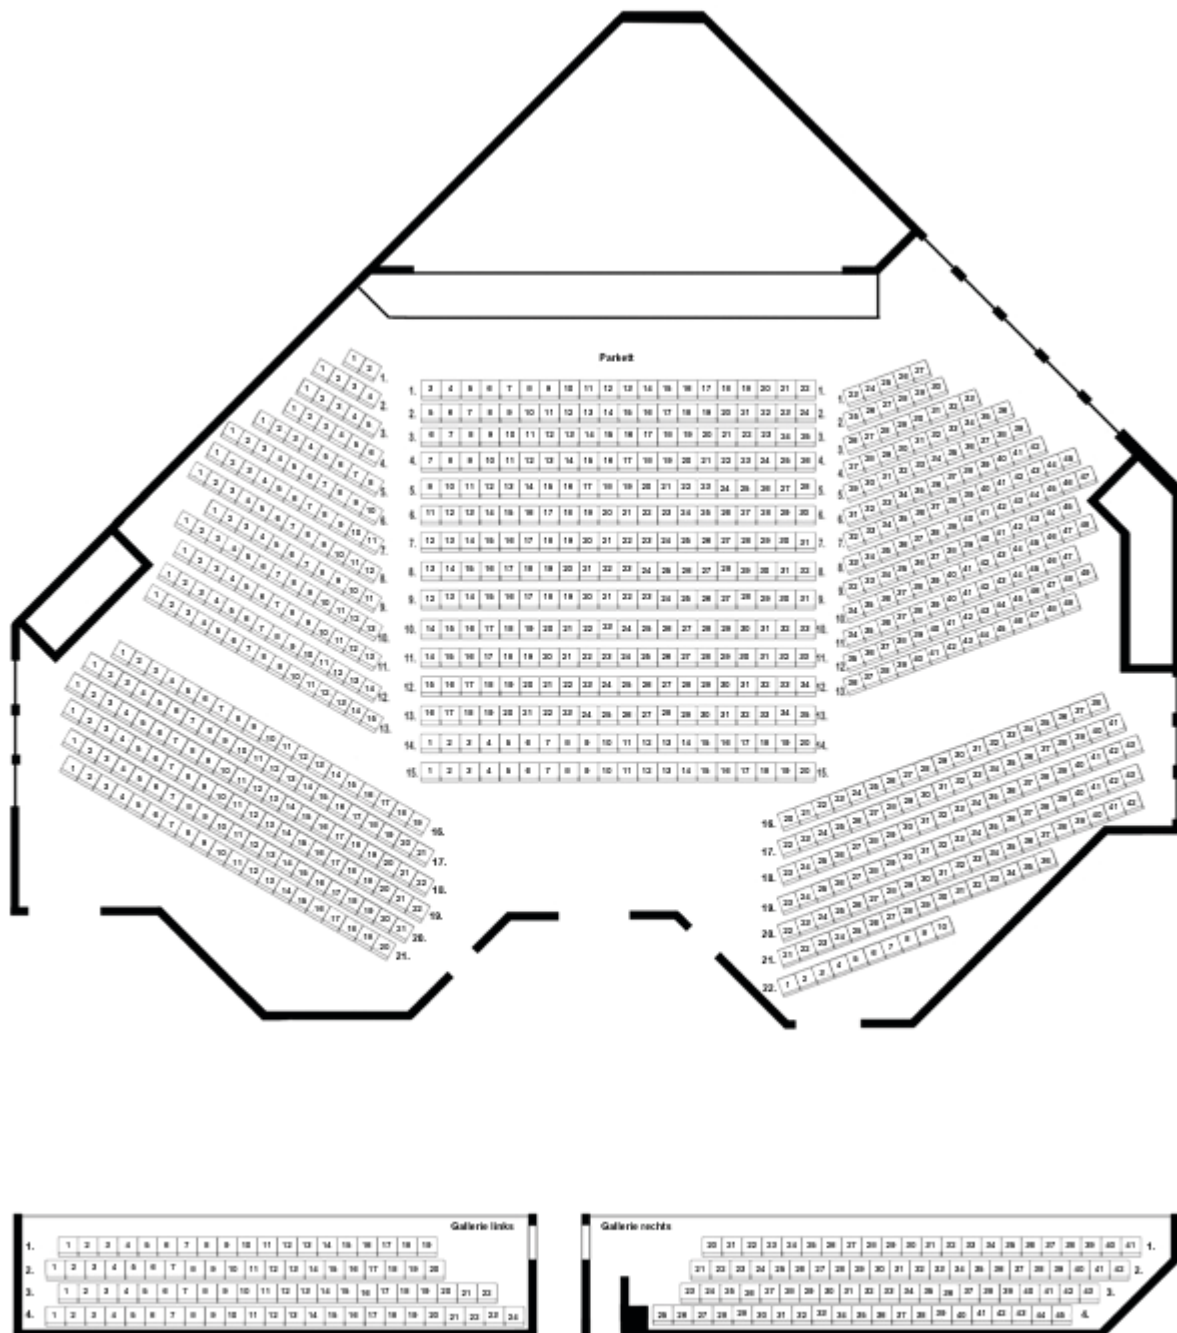

Theater- und Konzertbestuhlung. inkl. der Galerien Ost und West
Platzanzahl: 900 Personen sitzend