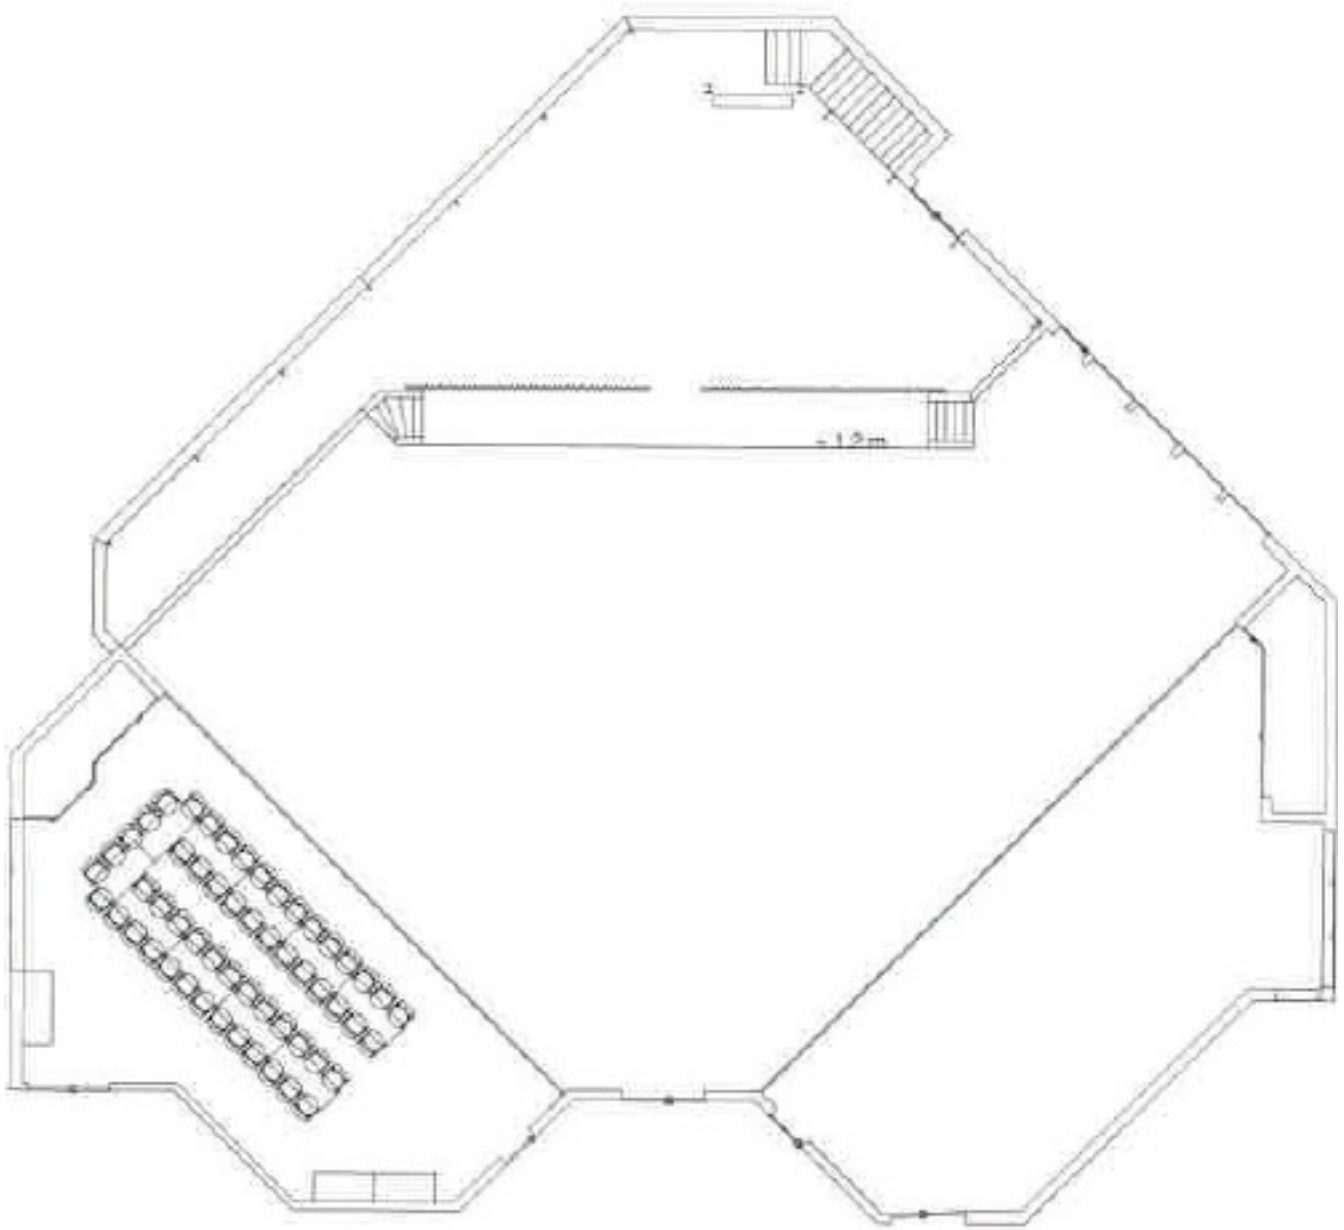

Kultur- & Kongresszentrum Biberist

BIBERENA

Restaurant | Bar | Seminare | Events | Anlässe

Bankettbestuhlung Seitensaal West
Platzanzahl: 55 Personen sitzend

BIBERENA Kultur- & Kongresszentrum Biberist

Emmenstrasse 3 / PF 114
CH - 4562 Biberist (SO)

info@biberena.ch
www.biberena.ch

Tel. 032 322 85 85
Fax 032 675 20 43