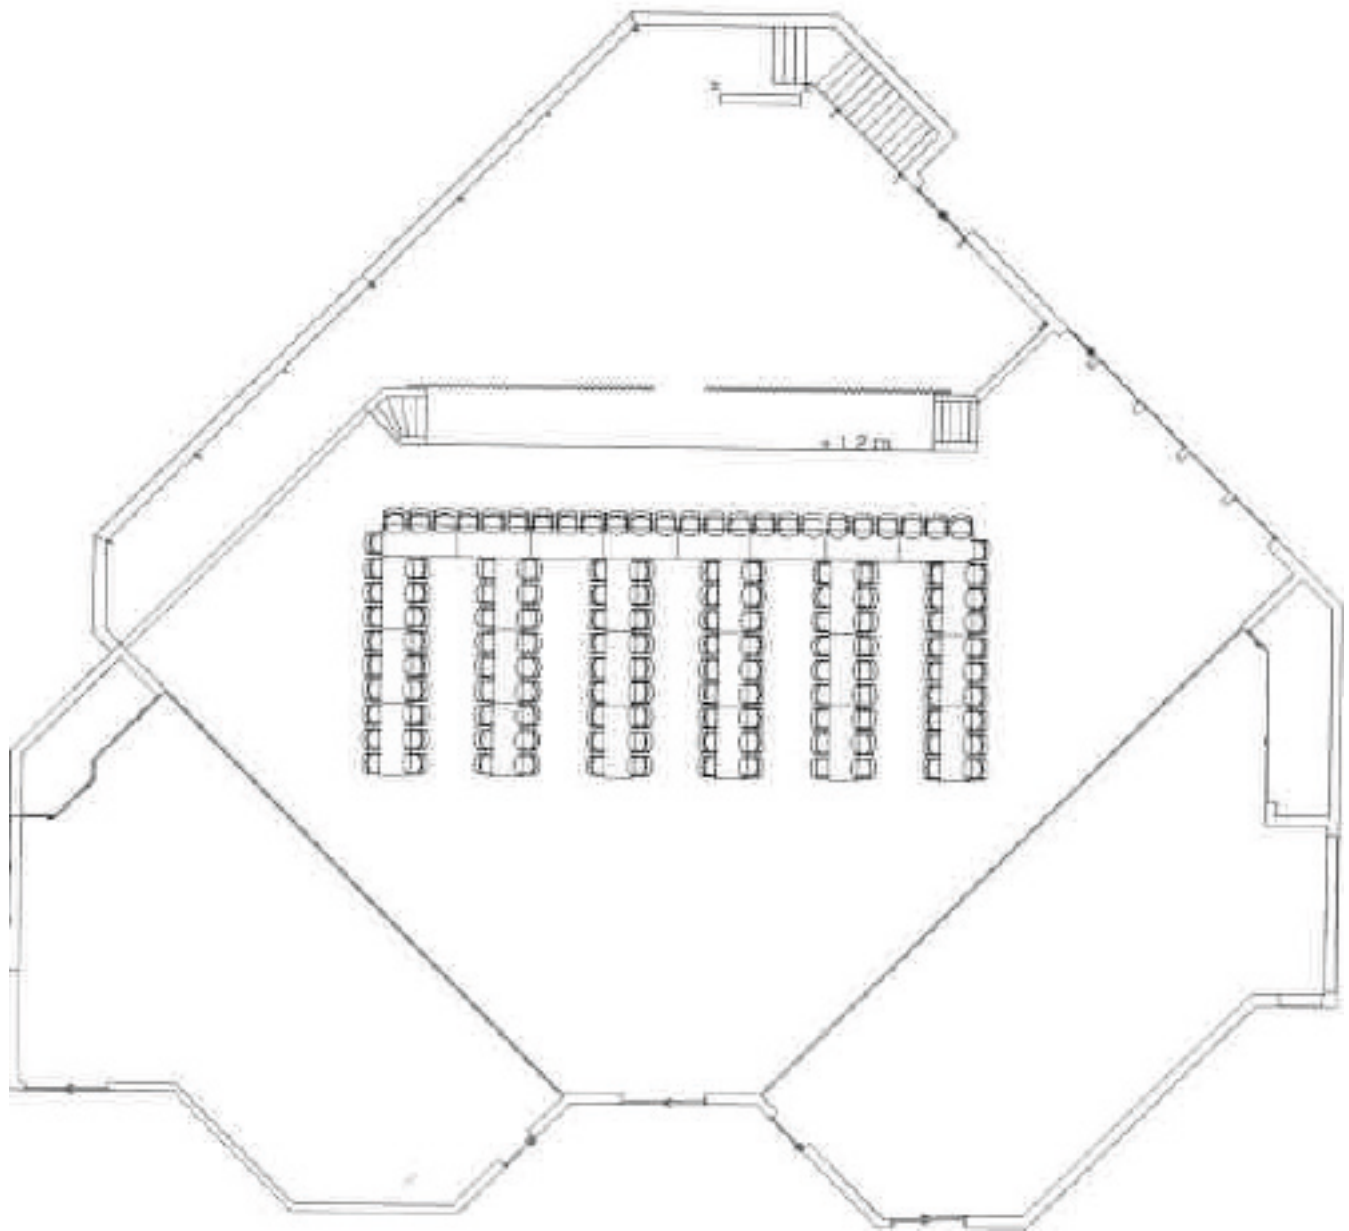

Kultur- & Kongresszentrum Biberist

BIBERENA

Restaurant | Bar | Seminare | Events | Anlässe

Bankettbestuhlung, ohne Seitensaal Ost und Seitensaal West
Platzanzahl: 104 Personen sitzend

BIBERENA Kultur- & Kongresszentrum Biberist

Emmenstrasse 3 / PF 114
CH - 4562 Biberist (SO)

info@biberena.ch
www.biberena.ch

Tel. 032 322 85 85
Fax 032 675 20 43